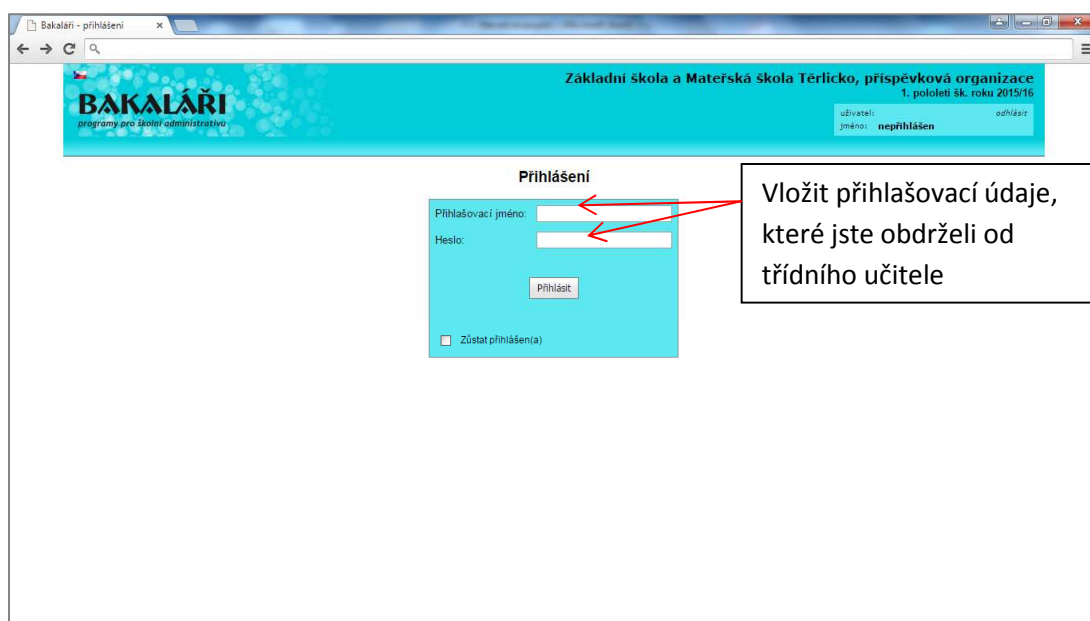

Přihlašovací stránka: