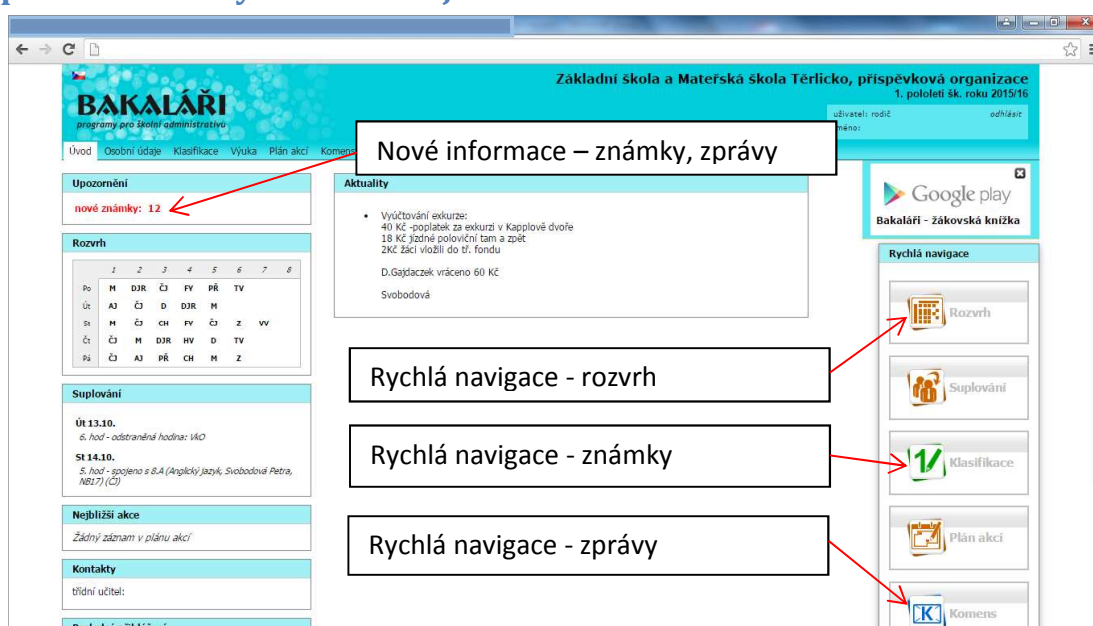

Další možností je využít pro vstup stránku, na které jste našli tento návod. Je v hlavním menu nazvaná *Bakaláři – vstup*.

ZÁKLADNÍ ŠKOLA A MATEŘSKÁ ŠKOLA TĚRLICKO

Úvodní stránka | Mapa stránek | RSS | Tisk

Po nezbytné teoretické přípravě nastává okamžik pravdy pro naše žáky, které čeká

Nápověda k práci v systému Bakaláři i vstup do tohoto systému je dostupný po zobrazení stránky *Bakaláři – vstup*:

## Přihlašovací stránka:

## Po přihlášení do systému se objeví úvodní stránka: